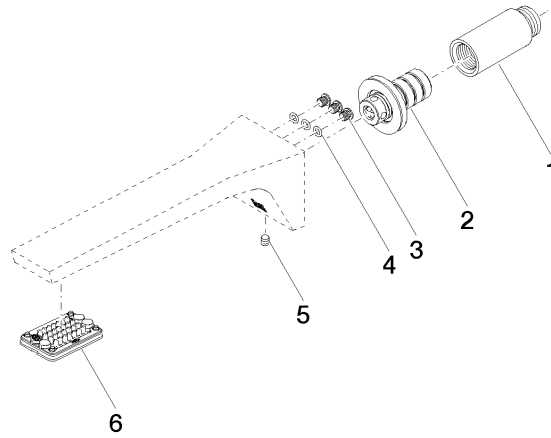

13 800 705

- Ausladung 200 mm
- starrer Auslauf
- rechteckiges Strahlbild mit 40 Einzelstrahlen
- Bohrungsdurchmesser 37 mm
- bleifrei
- Anschluss 1/2"
- Steckanschluss-Montage
- Durchfluss max. 4,5 l/min
- Dieses Produkt leistet einen Beitrag zur Erfüllung der Vorgaben von nachhaltigen Gebäudezertifizierungen, z.B. LEED®, BREEAM®, DGNB

**Empfohlenes Zubehör**

**UP-Wandwinkel -**

35 085 970 90

- Max. Einbautiefe 163 mm
- Min. Einbautiefe 90 mm

13 800 705

mm [inches]

Durchflussdiagramm

Zertifikate

### Ersatzteilstückliste

Nr.	Artikelnummer	Benennung	Verbaumenge	Lieferzeit
1	09 24 03 081 10 90	Verlaengerung	1	2
2	90 24 03 108 01 90	Nippel Set	1	2
3	09 30 30 113 20 90	Schraube	3	2
4	09 14 10 001 90	Dichtung	3	2
5	90 31 11 004 00 90	Stift	1	2
6	90 11 02 297 00 90	Luftsprudler	1	2