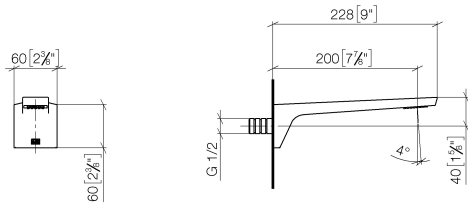

13 800 705

- Ausladung 200 mm
- starrer Auslauf
- rechteckiges Strahlbild mit 40 Einzelstrahlen
- Bohrungsdurchmesser 37 mm
- bleifrei
- Anschluss 1/2"
- Steckanschluss-Montage
- Durchfluss max. 4,5 l/min
- Dieses Produkt leistet einen Beitrag zur Erfüllung der Vorgaben von nachhaltigen Gebäudezertifizierungen, z.B. LEED®, BREEAM®, DGNB

**Empfohlenes Zubehör**

**UP-Wandwinkel -**

35 085 970 90

- Max. Einbautiefe 163 mm
- Min. Einbautiefe 90 mm

13 800 705

mm [inches]

Durchflussdiagramm

Zertifikate